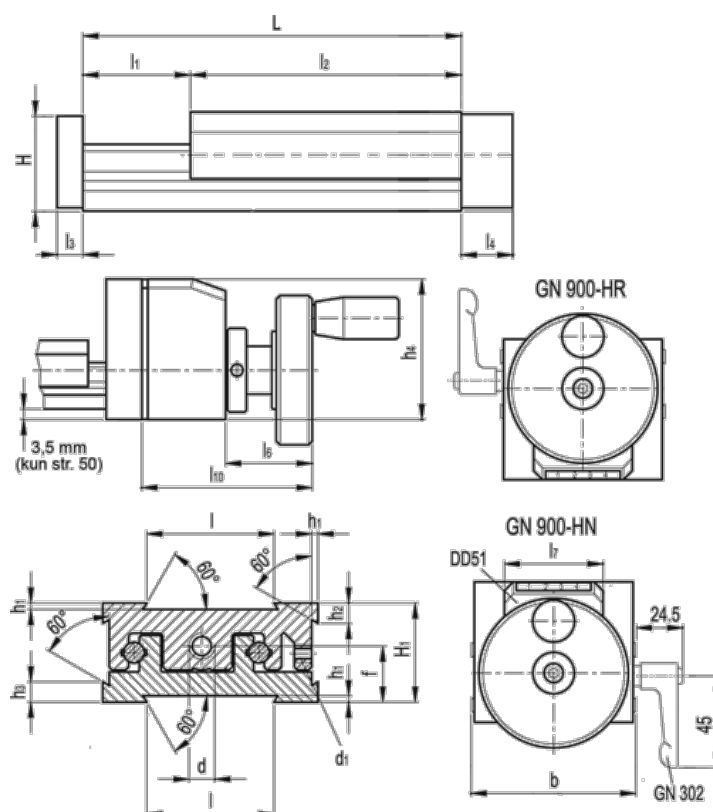

Varenummer: 20779023  
 Beskrivelse: Justerbar slædeenhed  
 GN 900-80-220-100-HN-2

## Mål

b = 80	h3 = 10.0	l7 = 33
d = M8x1	h4 = 51	l10 = 66
d1 = M5	l = 50	
f = 20.5	L - l1 = 220-100	
H = 35.5	l2 = 120	
h1 = 2.0	l3 = 8	
H1 = 36	l4 = 16	
h2 = 10.0	l6 = 31	